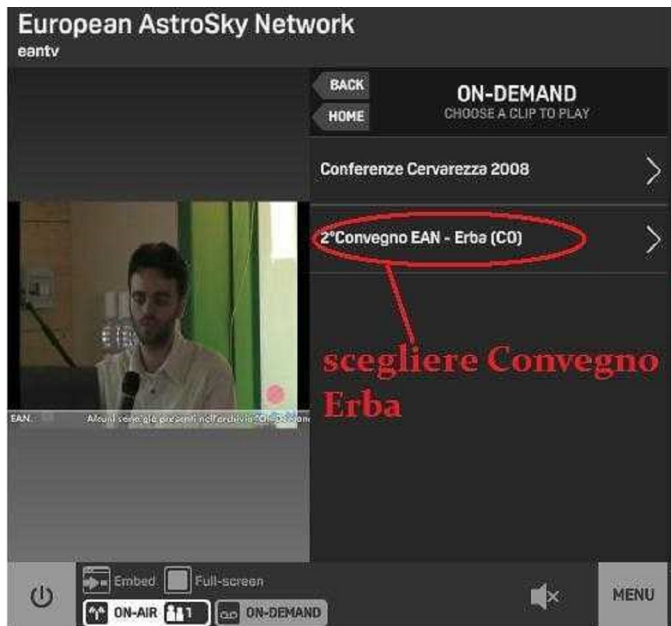

(nota a cura di Rodolfo Calanca e Angelo Angeletti)

Bollettino di informazione astronomica dell'EAN - European AstroSky Network

**LE CONFERENZE DEL 2° CONVEGNO EAN ALL'ASTROFEST DI ERBA
VISIBILI ALL'INDIRIZZO: www.livestream.com/eantv**

Numerosi appassionati che ci seguono sul web hanno chiesto informazioni su come fa ad entrare nel palinsesto della web-TV EAN:
www.livestream.com/eantv.

Con l'aiuto della grafica cercheremo di mostrarvi la procedura per accedere alle conferenze del Convegno.
VI RICORDIAMO CHE, AD OGGI, SONO STATE INSERITE IN PALINSESTO TUTTE LE CONFERENZE TENUTESI SABATO 14 NOVEMBRE, A BREVE SARANNO FRUIBILI ANCHE QUELLE DELLA DOMENICA

PROCEDURA PER ACCEDERE AL PALINSESTO DELLE CONFERENZE EAN SU www.livestream.com/eantv

cliccare qui

cliccare qui

Finalmente appare il palinsesto: ora scegliete la conferenza che vi interessa

BUONA VISIONE DA EAN!