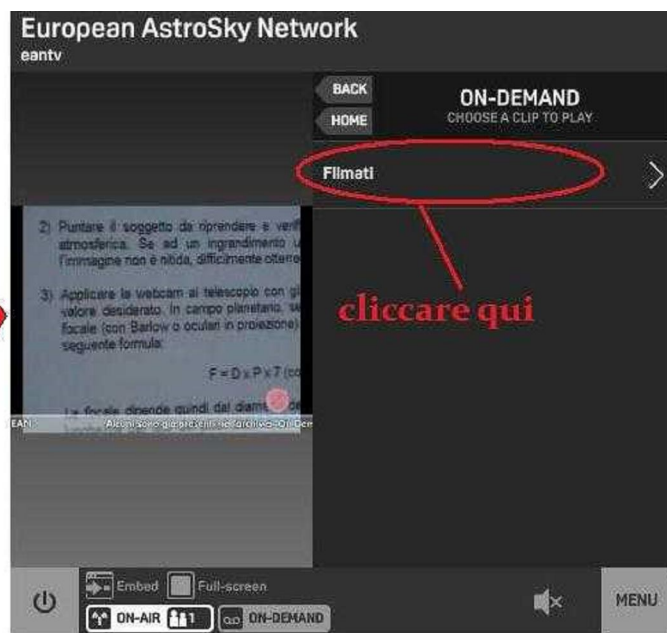

cliccare qui